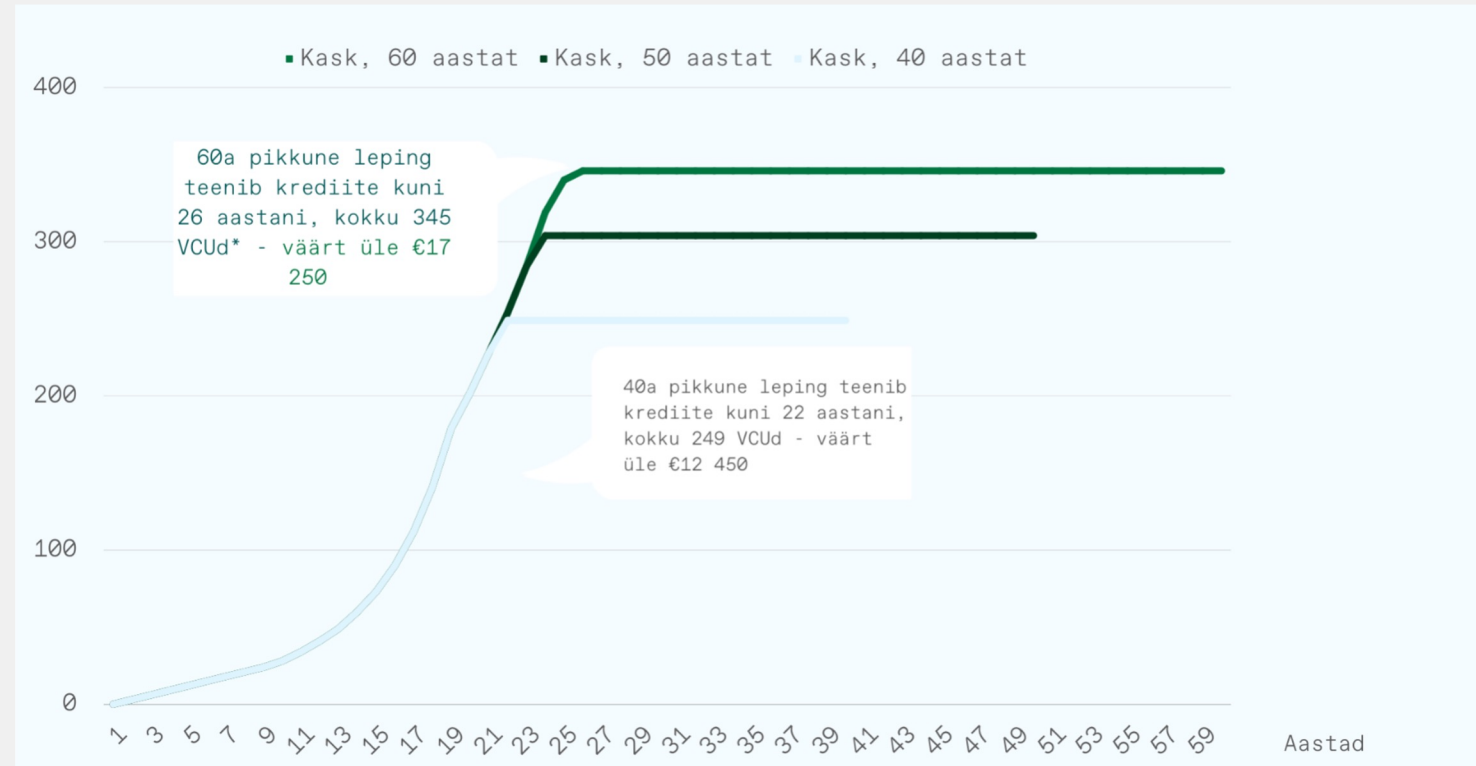

Kuidas süsinikuprojektiga ühinemine toimub?

Miks ja millise lepingu sõlmima peab?

MIKS?

- USALDUS - ostjad vajavad kindlust

MILLINE?

- Maaomanik valib
- Pikem leping = rohkem krediite

Standards for a Sustainable Future