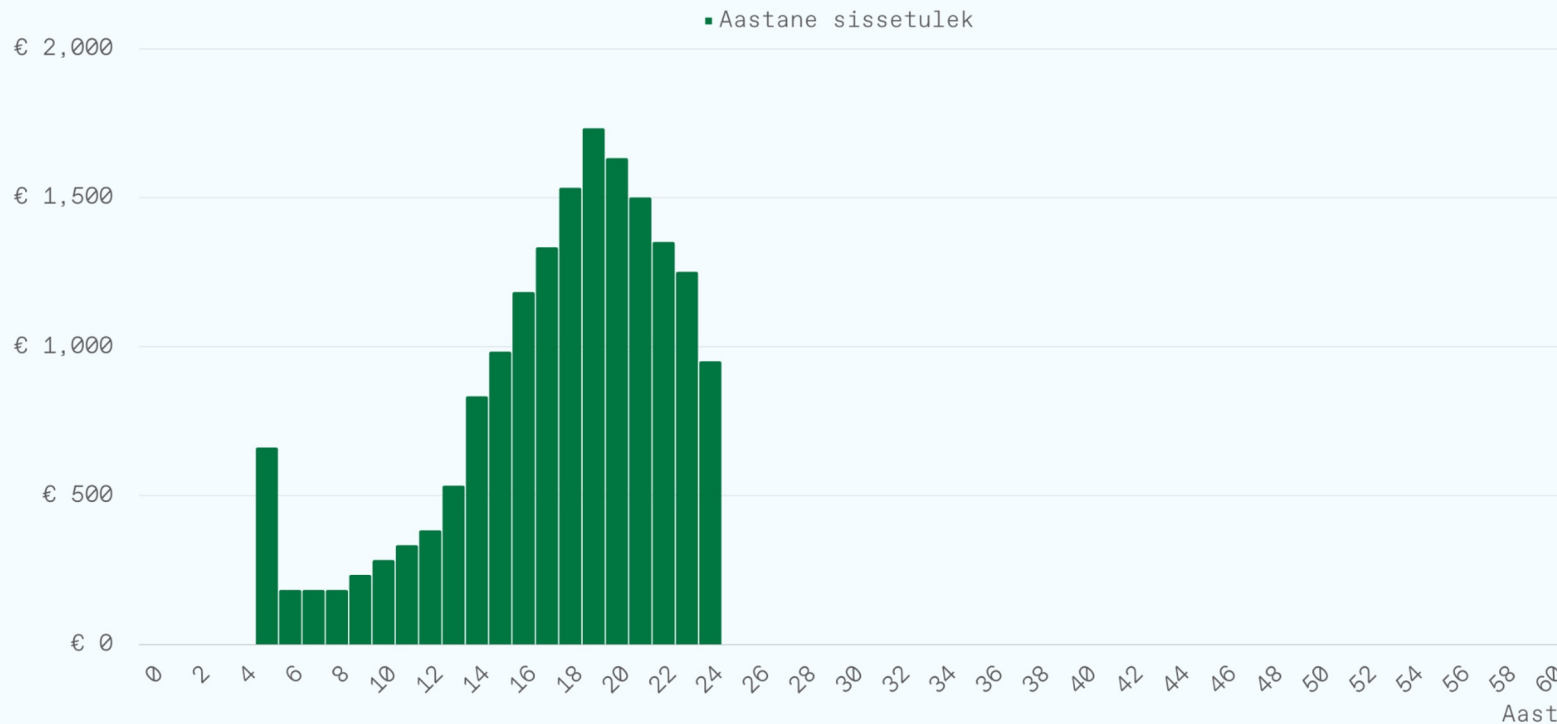

Millal süsinikukrediidid tulevad?

Potentsiaalne aastapõhine süsinikusissetulek - 1Ha, kask, 60a raiering

Allikas: Arbonics'i analüüs, jaanuar 2023. Eeldatav süsinikuhind €50/t CO2